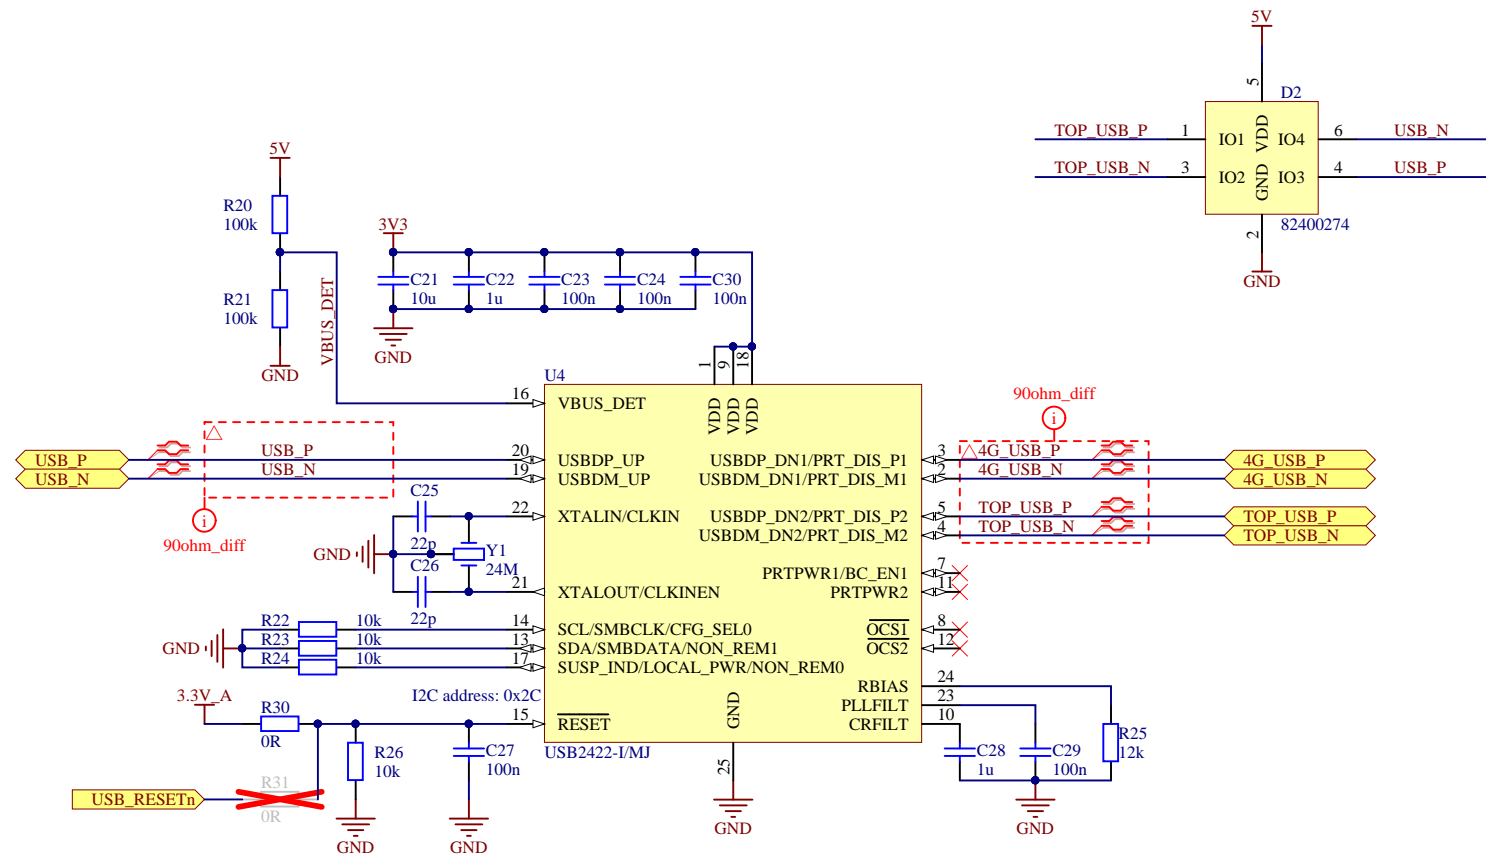

Title		Power	
Size	A4	Project	GSM Telit
Date	2016-02-25	Rev	1.1.0
		Number	*
		Sheet	3 / 4

Title		USB Switch & Hub	
Size	A4	Project	GSM Telit
Date	2016-02-25	Rev	1.1.0
	Number *	Sheet	4 / 4